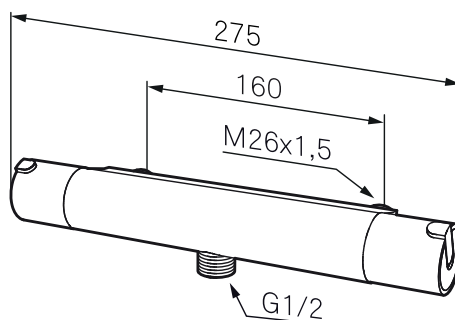

- Duschanslutning ned
- Kompenserar temperatur- och tryckvariationer
- Säkerhetsspärr 38°
- Utsprång med väggbricka 60 mm
- Återströmningsskydd enligt EU-standard SS-EN 1717
- Finns även som 150 c/c

Mora Eco